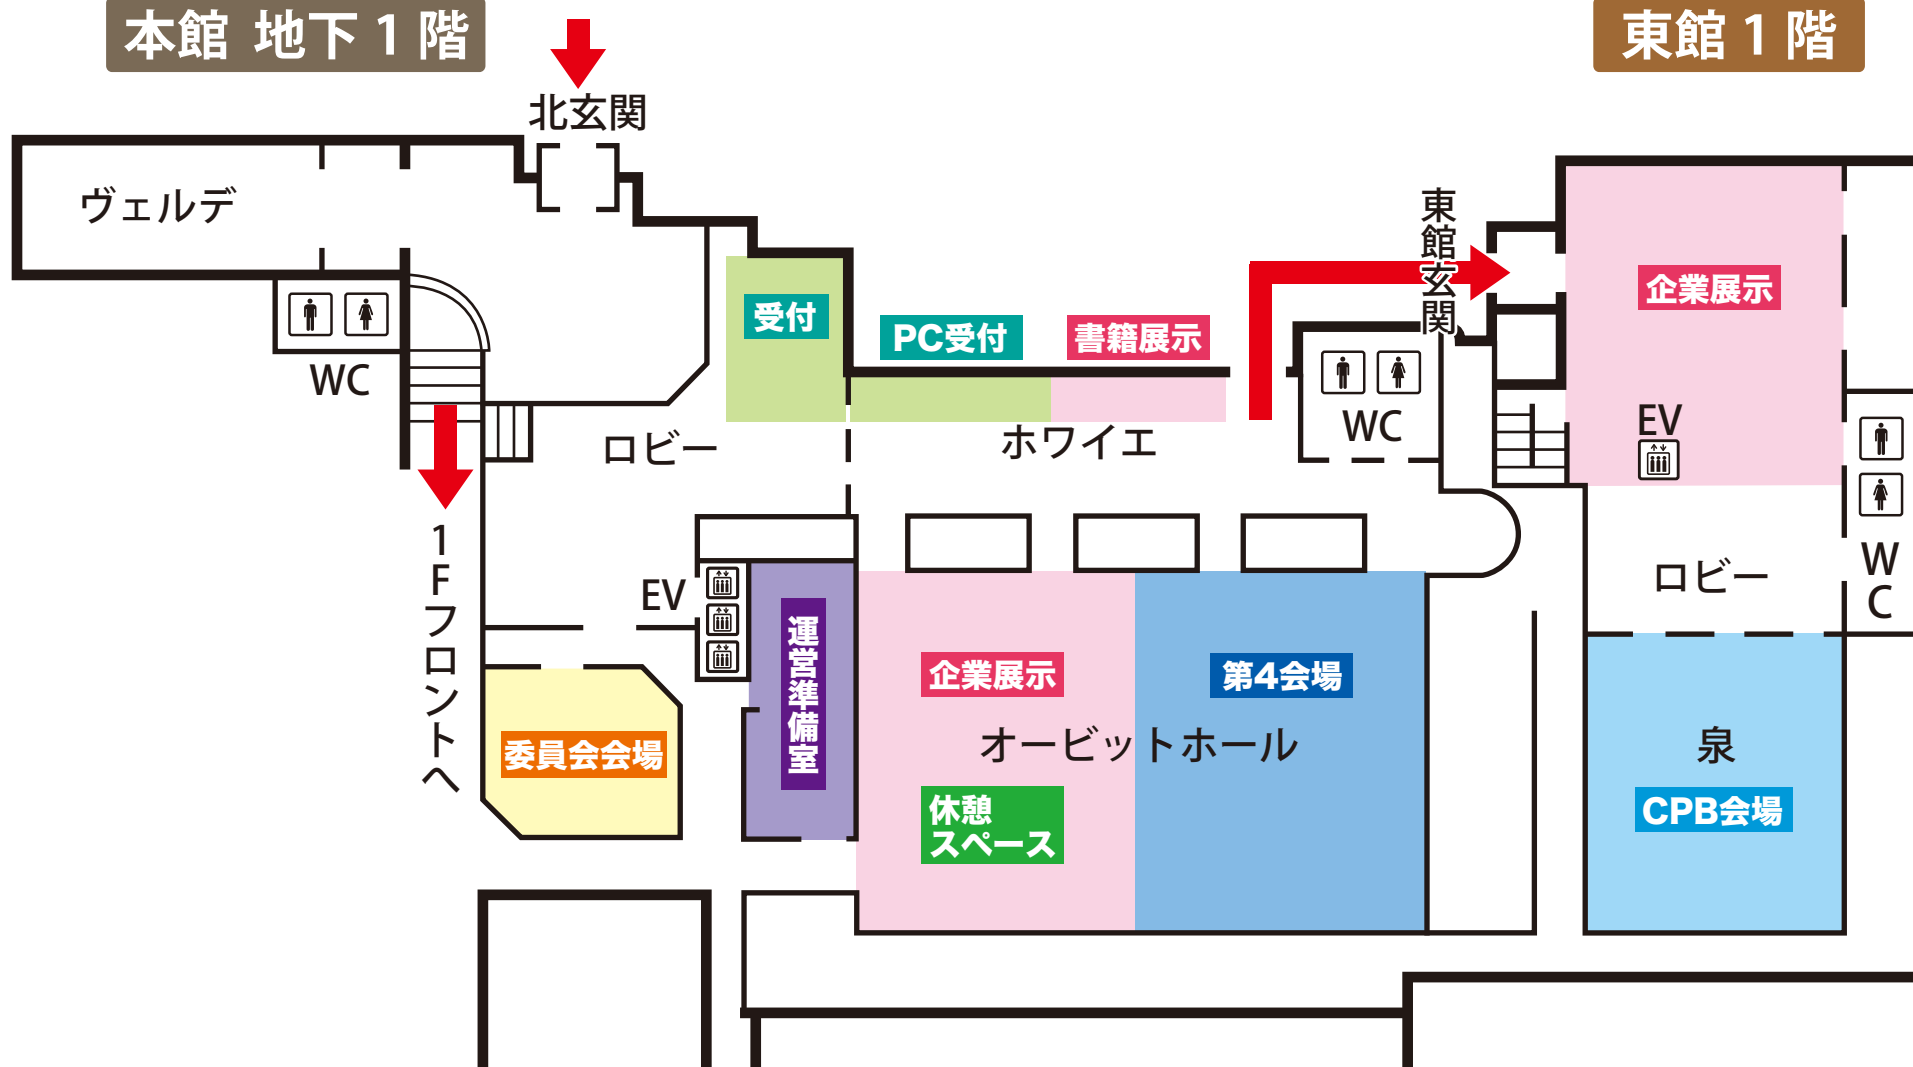

※大阪モノレール「万博記念公園」駅からの最寄りの入口は北玄関となります。

※本館と東館でフロア表記が異なります。

本館 地下1階

東館 1階

※本館1階から東館2階へは通り抜けできません。本館地下1階または本館2階よりご移動下さい。

本館 2階

東館 3階

本館 3 階

本館 4 階