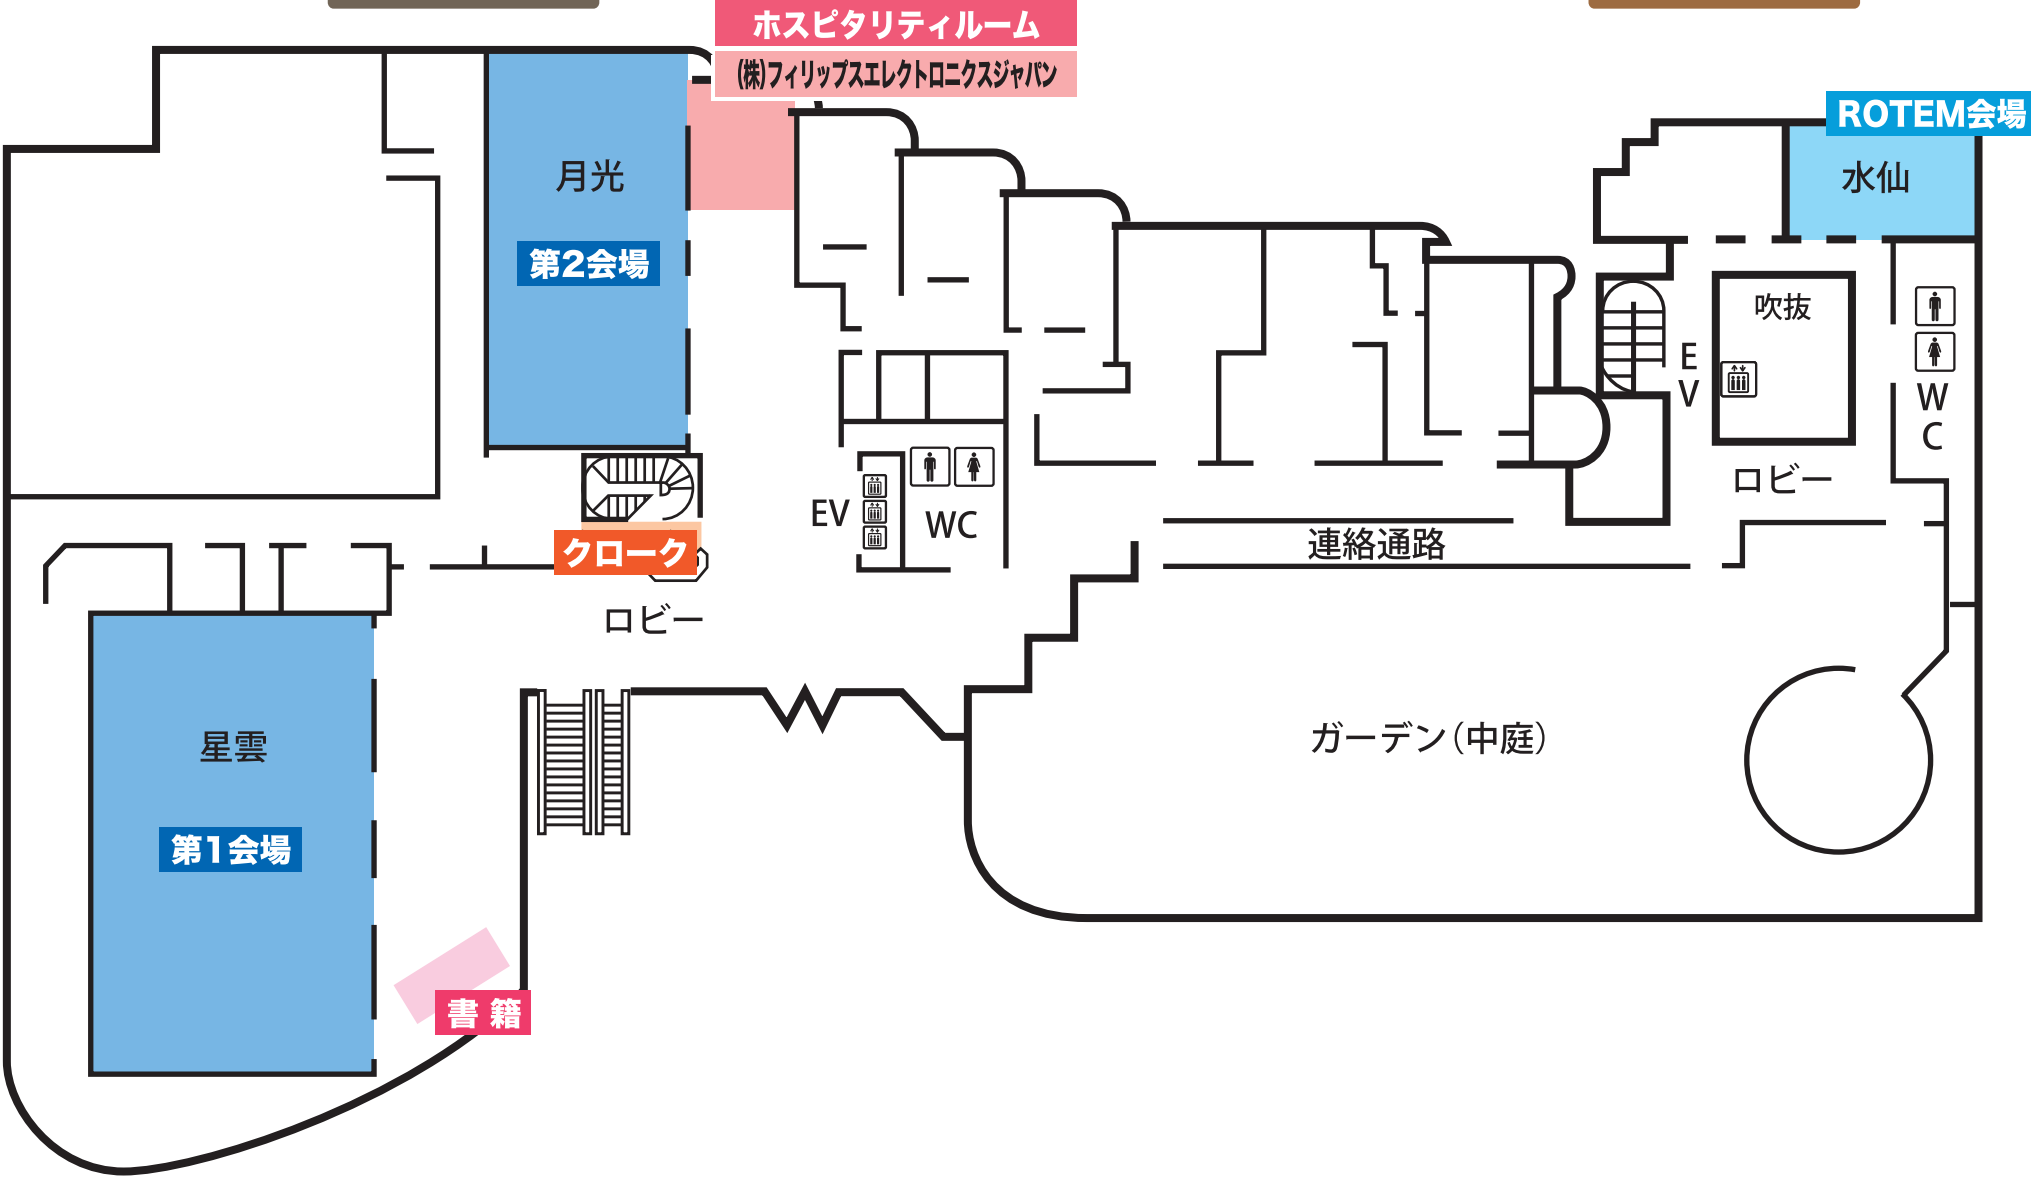

※大阪モノレール「万博記念公園」駅からの最寄りの入口は北玄関となります。

※本館と東館でフロア表記が異なります。

本館 地下1階

東館 1階

※本館1階から東館2階へは通り抜けできません。本館地下1階または本館2階よりご移動下さい。

本館 2階

東館 3階

本館 3 階

本館 4 階