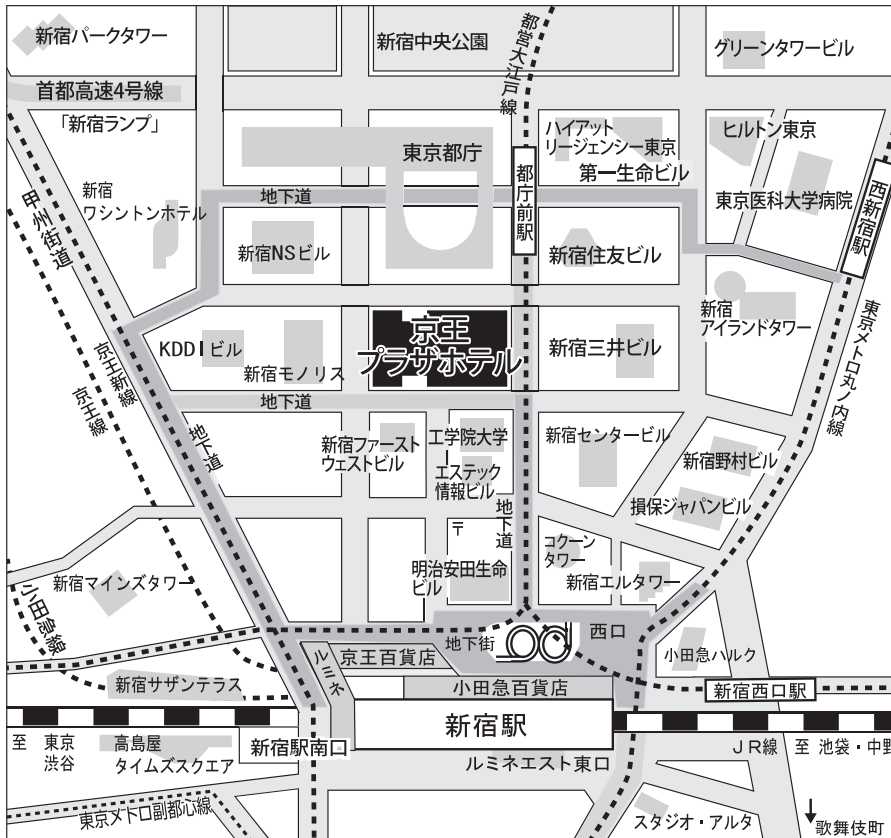

交通案内

京王プラザホテル

〒160-8330 東京都新宿区 西新宿2-2-1 TEL: 03-3344-0111 (代表)

- 新宿駅西口より徒歩
約5分 (JR・京王線・小田急線・地下鉄)
新宿駅西口より都庁方面への連絡地下道を
まっすぐ5分ほどお進みください。地下道を出
てすぐ左側にホテルがございます。
- 都営大江戸線 都庁前駅より徒歩
地下道B1 出口よりすぐ
改札を出てJR新宿駅方面に進み、B1
出口階段を上がってすぐ右側にホテル
がございます。
- リムジンバス 成田空港、羽田空港との直通リムジンバスがございます。