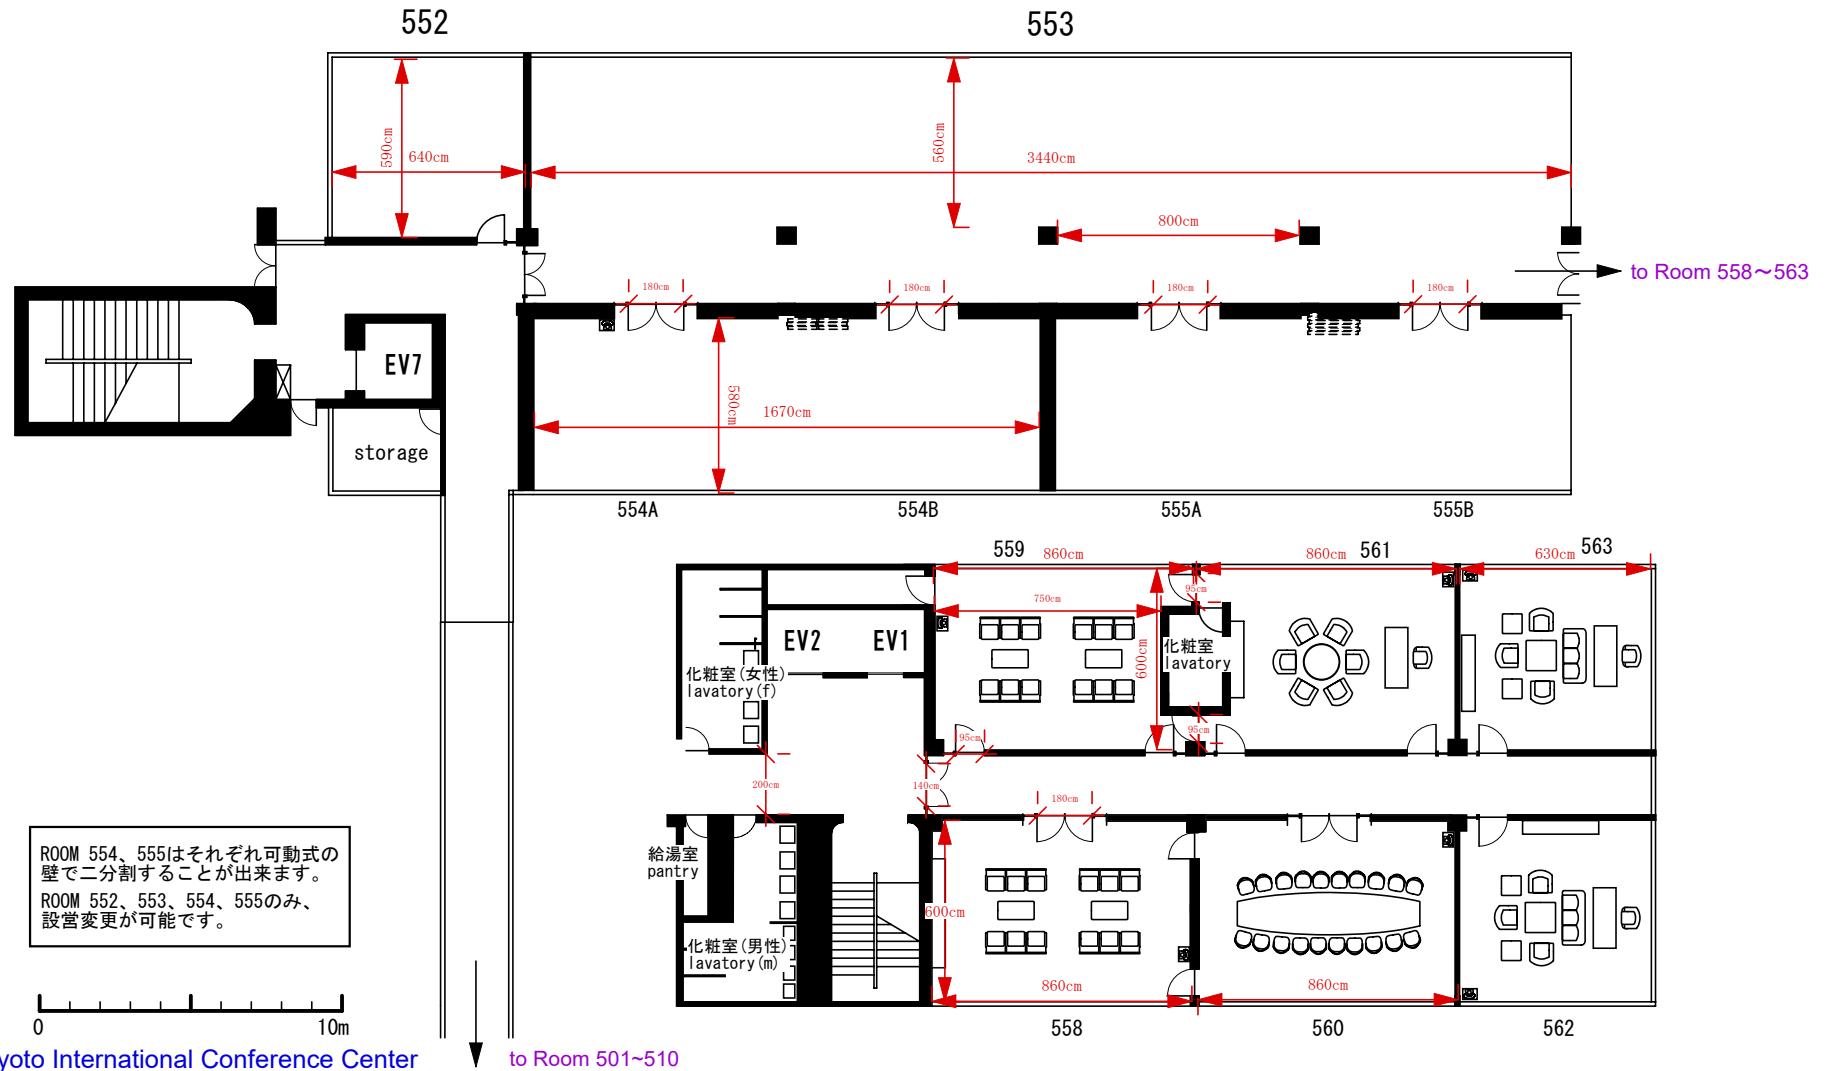

Room 101 面積(Area): 55m<sup>2</sup>  
 Room 102 面積(Area): 25m<sup>2</sup>  
 Room 103 面積(Area): 90m<sup>2</sup>  
 Room 104 面積(Area): 100m<sup>2</sup>

天井高さ(Ceiling height):2.6m  
 天井高さ(Ceiling height):2.6m  
 天井高さ(Ceiling height):2.6m  
 天井高さ(Ceiling height):2.6m

- Room 101 16 Seats (Square Style:W1800mm x D900mm)
- Room 102 8 Seats (Square Style:W1800mm xD900mm)
- Room 103 24 Seats (Square Style:W1800mm xD900mm)
- Room 104 32 Seats (Square Style:W1800mm xD900mm)

# Room 558-563

Sofa Settee

Room 560 ( 1 Large Table, 20 chairs)

**Room 662-665 :面積(Area) 60m<sup>2</sup>**  
**6 tables (W1800 mm x D900 mm), 16 chairs**

**Room 670-681**  
**2 tables (W1800 mm x D900 mm), 8 chairs + Sofa**

6F	計15室
テーブル・椅子は可動式で 種々の形式に変更可能です。	