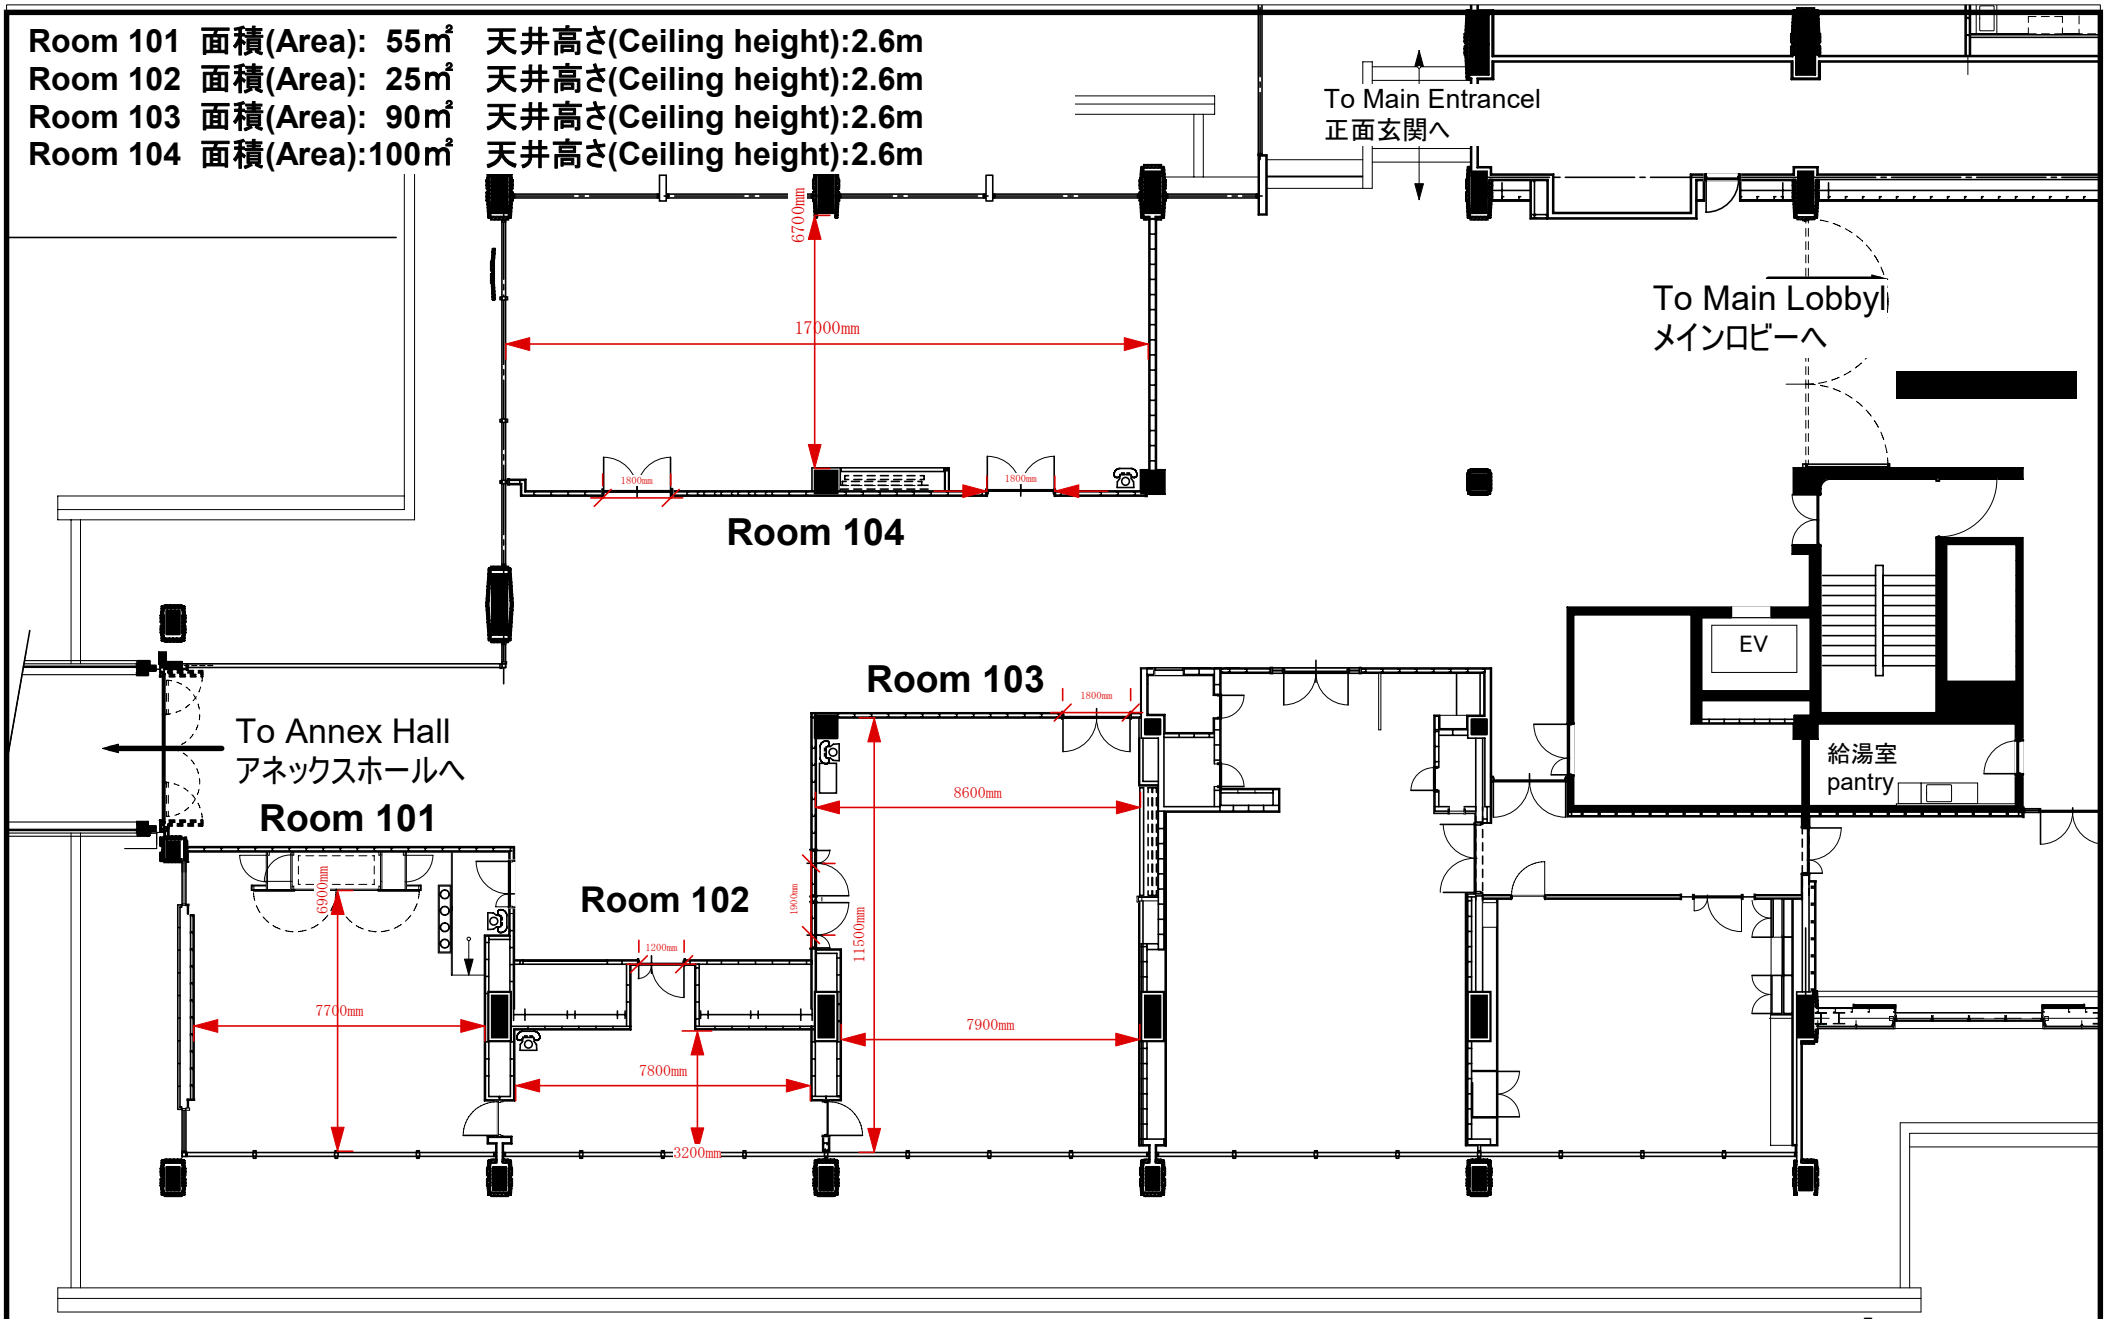

Room 101 面積(Area): 55m<sup>2</sup>  
 Room 102 面積(Area): 25m<sup>2</sup>  
 Room 103 面積(Area): 90m<sup>2</sup>  
 Room 104 面積(Area): 100m<sup>2</sup>

天井高さ(Ceiling height):2.6m  
 天井高さ(Ceiling height):2.6m  
 天井高さ(Ceiling height):2.6m  
 天井高さ(Ceiling height):2.6m

- Room 101 16 Seats (Square Style:W1800mm x D900mm)
- Room 102 8 Seats (Square Style:W1800mm xD900mm)
- Room 103 24 Seats (Square Style:W1800mm xD900mm)
- Room 104 32 Seats (Square Style:W1800mm xD900mm)

# Room 558-563

Sofa Settee

Room 560 ( 1 Large Table, 20 chairs)

**Room 662-665 :面積(Area) 60m<sup>2</sup>**  
**6 tables (W1800 mm x D900 mm), 16 chairs**

**Room 670-681**  
**2 tables (W1800 mm x D900 mm), 8 chairs + Sofa**

6F	計15室
テーブル・椅子は可動式で 種々の形式に変更可能です。	