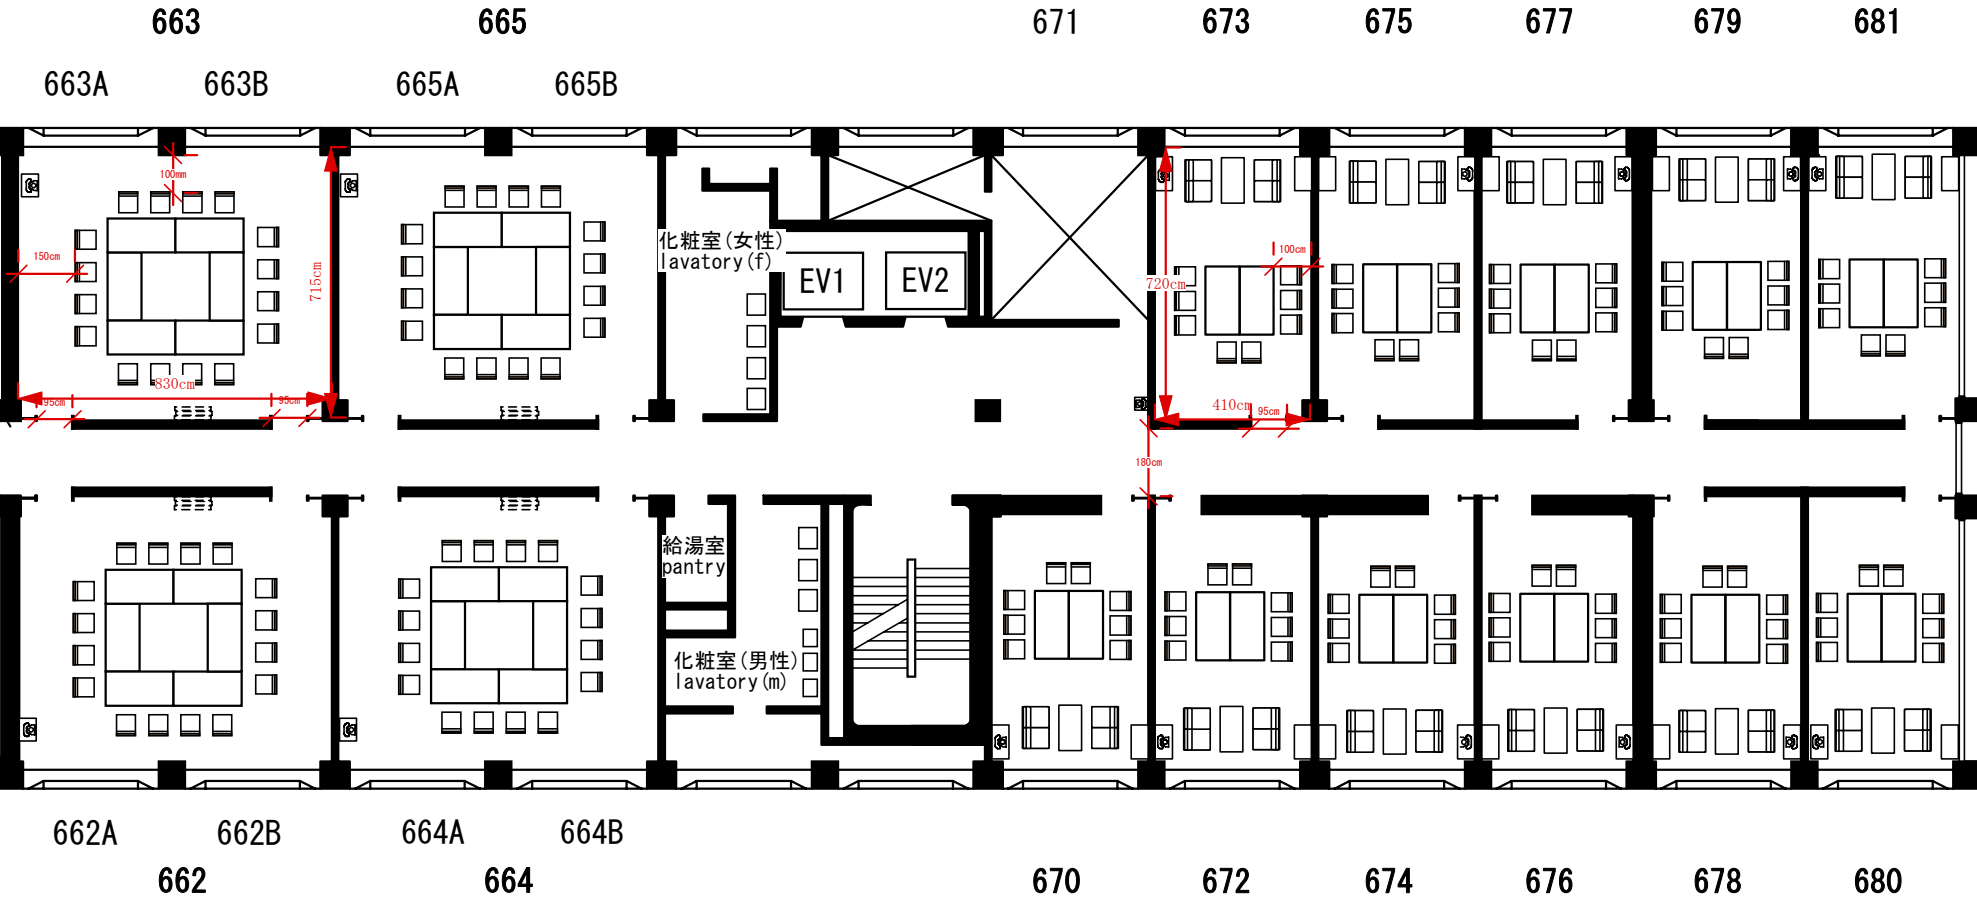

Room 101 面積(Area): 55m<sup>2</sup>  
 Room 102 面積(Area): 25m<sup>2</sup>  
 Room 103 面積(Area): 90m<sup>2</sup>  
 Room 104 面積(Area): 100m<sup>2</sup>

天井高さ(Ceiling height):2.6m  
 天井高さ(Ceiling height):2.6m  
 天井高さ(Ceiling height):2.6m  
 天井高さ(Ceiling height):2.6m

- Room 101 16 Seats (Square Style:W1800mm x D900mm)
- Room 102 8 Seats (Square Style:W1800mm xD900mm)
- Room 103 24 Seats (Square Style:W1800mm xD900mm)
- Room 104 32 Seats (Square Style:W1800mm xD900mm)

# Room 558-563

Sofa Settee

Room 560 ( 1 Large Table, 20 chairs)

**Room 662-665 :面積(Area) 60m<sup>2</sup>**  
**6 tables (W1800 mm x D900 mm), 16 chairs**

**Room 670-681**  
**2 tables (W1800 mm x D900 mm), 8 chairs + Sofa**

6F	計15室
テーブル・椅子は可動式で 種々の形式に変更可能です。	