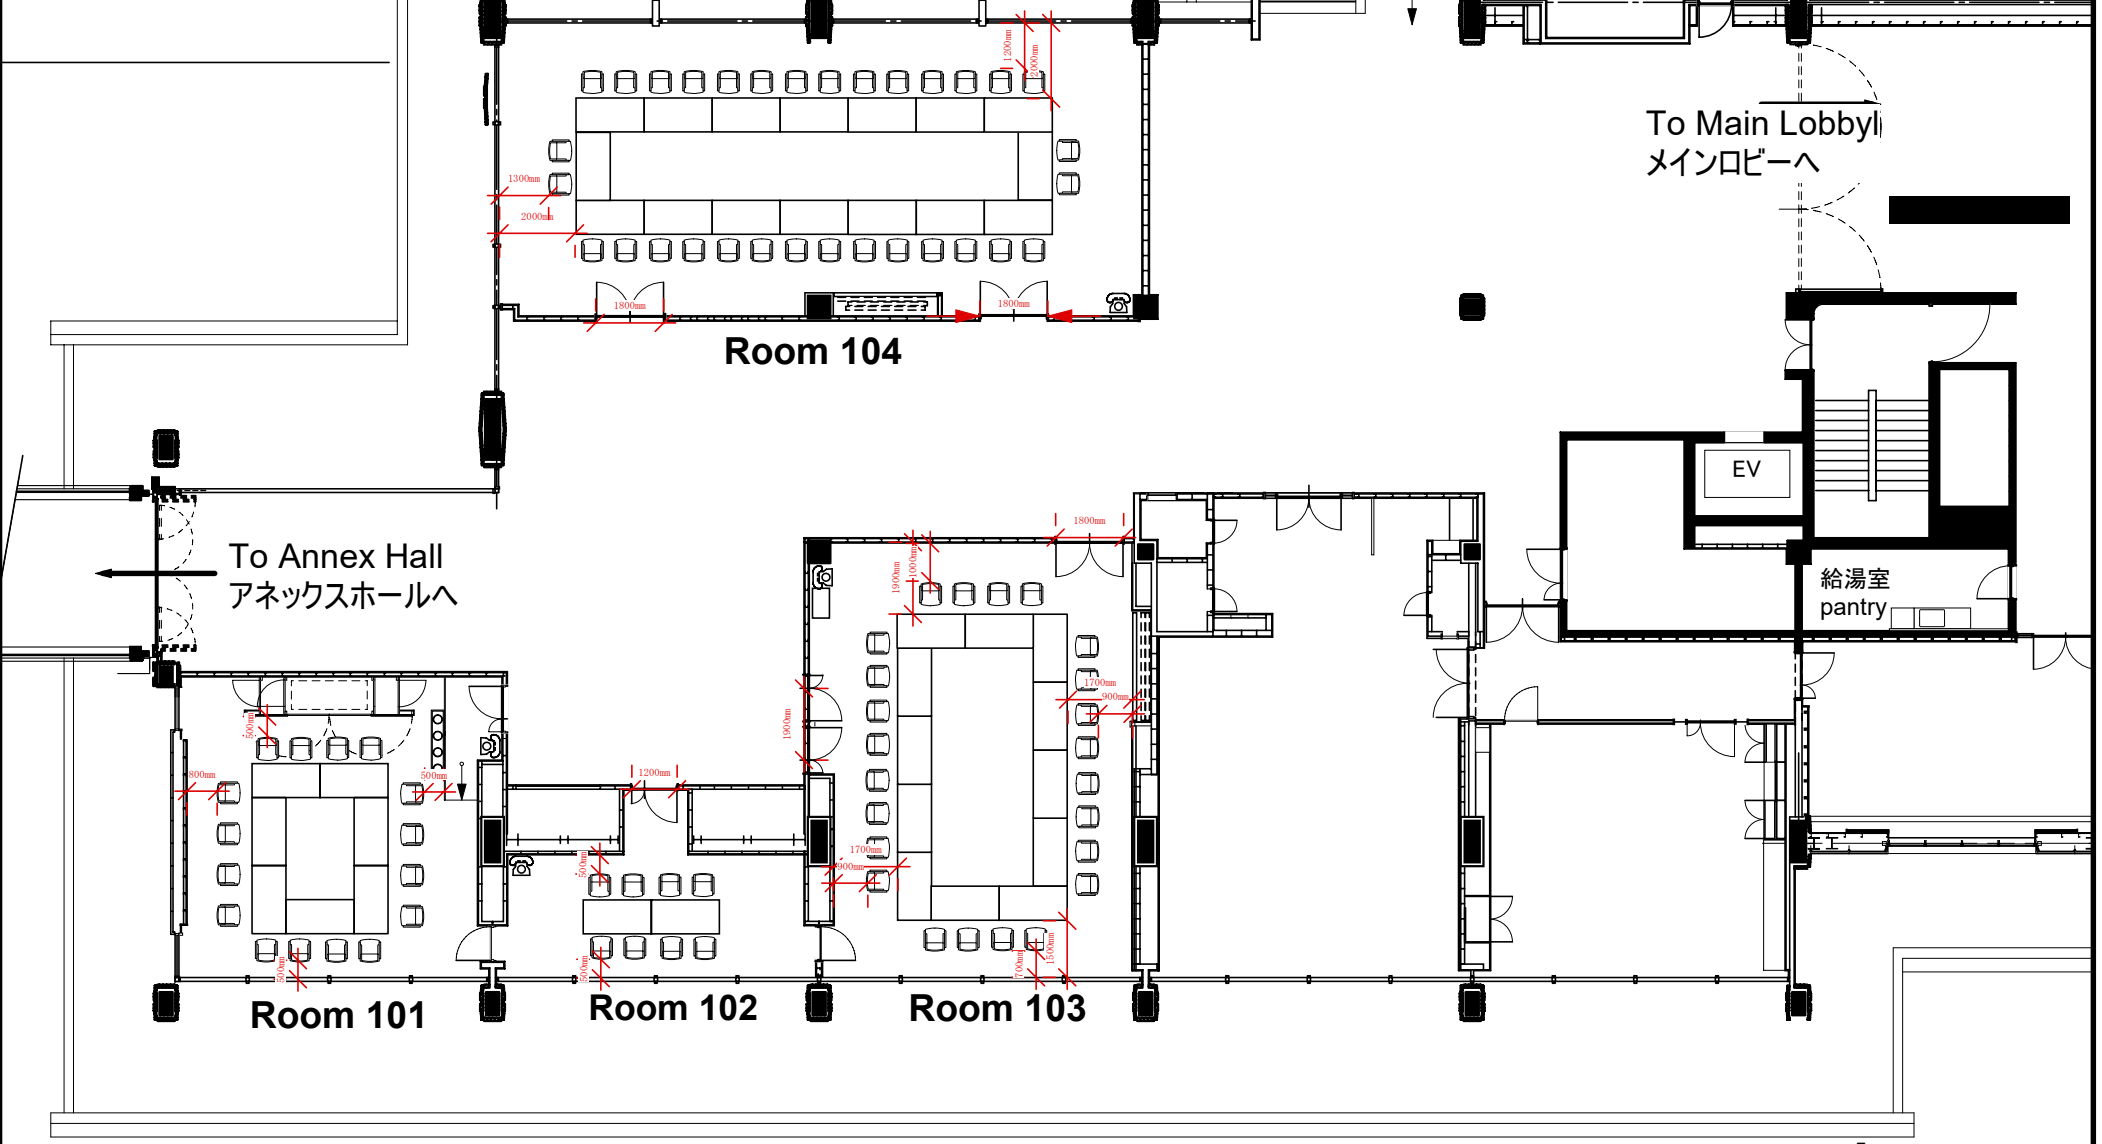

Room 101 面積(Area): 55m<sup>2</sup>  
 Room 102 面積(Area): 25m<sup>2</sup>  
 Room 103 面積(Area): 90m<sup>2</sup>  
 Room 104 面積(Area): 100m<sup>2</sup>

天井高さ(Ceiling height):2.6m  
 天井高さ(Ceiling height):2.6m  
 天井高さ(Ceiling height):2.6m  
 天井高さ(Ceiling height):2.6m

- Room 101 16 Seats (Square Style:W1800mm x D900mm)
- Room 102 8 Seats (Square Style:W1800mm xD900mm)
- Room 103 24 Seats (Square Style:W1800mm xD900mm)
- Room 104 32 Seats (Square Style:W1800mm xD900mm)

# Room 558-563

Sofa Settee

Room 560 ( 1 Large Table, 20 chairs)

**Room 662-665 :面積(Area) 60m<sup>2</sup>**  
**6 tables (W1800 mm x D900 mm), 16 chairs**

**Room 670-681**  
**2 tables (W1800 mm x D900 mm), 8 chairs + Sofa**

6F	計15室
テーブル・椅子は可動式で 種々の形式に変更可能です。	