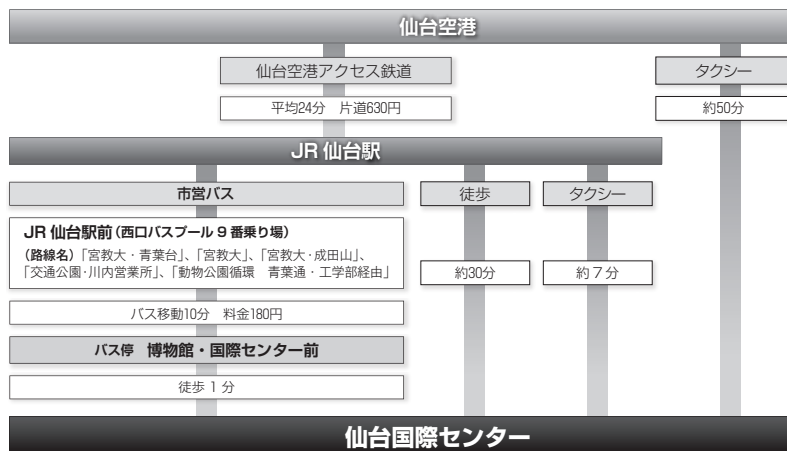

交通案内

会場：仙台国際センター

〒980-0856 仙台市青葉区青葉山無番地

TEL: 022-265-2211 (代表) URL: <http://www.sira.or.jp/icenter/>

◆ アクセス

◆ 市営バス乗り場

◆ 市営バス

乗 り 場：JR 仙台駅前 (西口バスプール⑨番乗り場)

降 り 場：博物館・国際センター前 停留所 (5つ目の停留所)

所要時間：約 10 分

料 金：180 円

周辺図